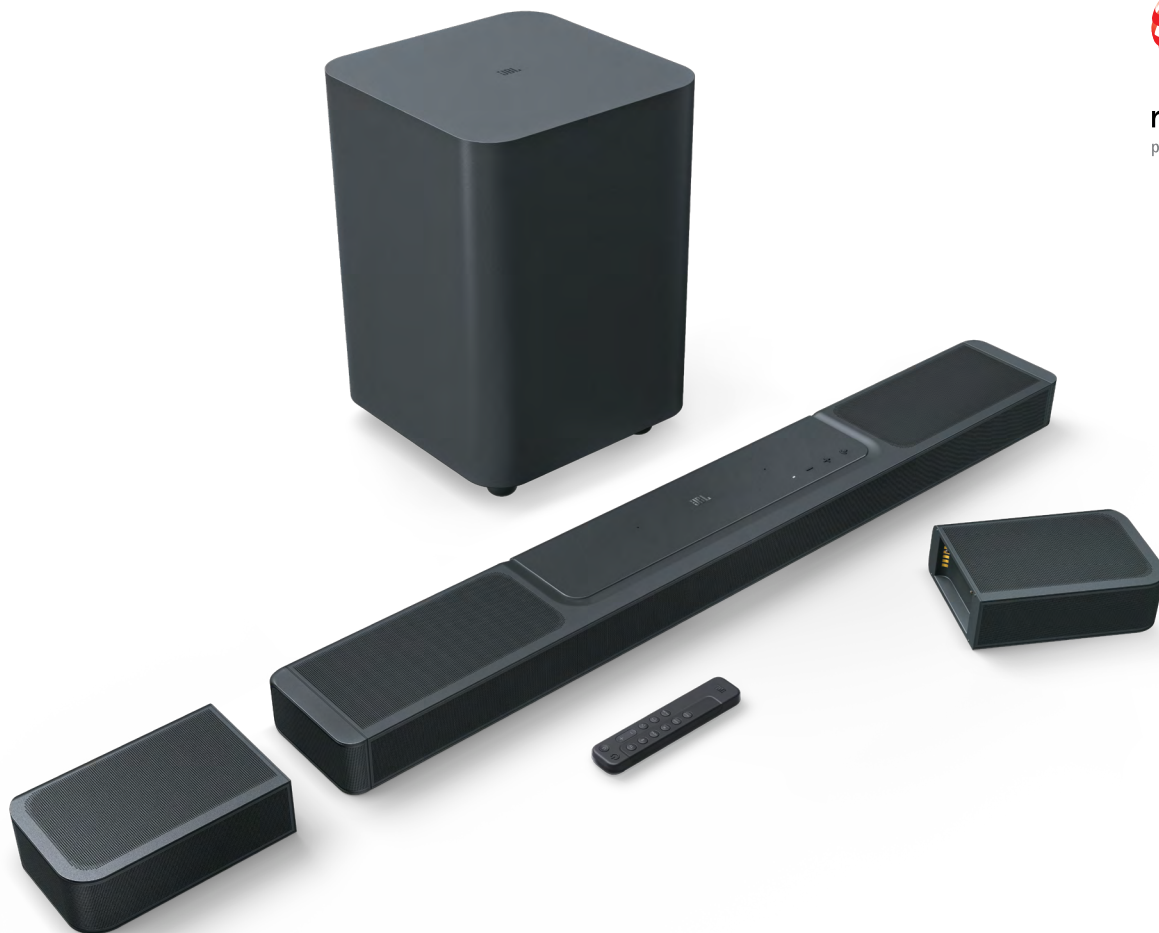

# BAR 1300

Barra de sonido de 11.1.4 canales con altavoces envolventes extraíbles, MultiBeam de Dolby Atmos® y DTS:X®

reddot award  
product design 2022

## Una experiencia de sonido envolvente 3D que te dejará sin aliento

Nunca has oído nada como la JBL Bar 1300, ni en tu salón ni en cualquier otro lugar. Mucho más que una gran barra de sonido, es un sistema de sonido completo. Cuenta con MultiBeam y seis controladores de encendido, cuatro en la barra y dos en los altavoces envolventes desmontables alimentados por batería, que ofrecen un sonido envolvente Dolby Atmos® y DTS:X 3D masivo, para que puedas disfrutar al máximo de tu música, películas y juegos. Los 1170 W de potencia de salida total y graves de un subwoofer de 10" son más que suficientes para hacer que la habitación se mueva. Tampoco te perderás ni una palabra gracias a nuestra tecnología PureVoice, que garantiza que los diálogos sean claros incluso cuando otros sonidos están en su punto más alto. Cuando desees disfrutar de tus canciones favoritas, elige la transmisión a través de AirPlay, Alexa Multiroom Music (MRM) o Chromecast built-in de más de 300 opciones de transmisión de música. Pero esto no es todo. Tus opciones son tan ilimitadas como tu imaginación porque también puedes también emparejar la barra de sonido con tu dispositivo Bluetooth. Incluso puedes llevar uno de los altavoces desmontables (o ambos para lograr un sonido estéreo potente) a tu cocina o patio y disfrutar escuchando tu música o podcast favoritos allí.